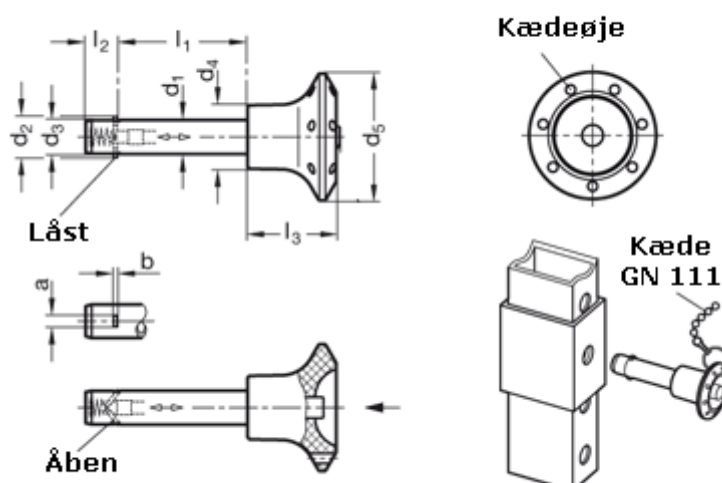

Varenummer: 201091708
Beskrivelse: E+G Låsepal
GN 114.2-16-50

Mål

a = 4,8	l2 = 14,2
b = 1,2	l3 = 32
d1 = 16	Spændekraft (kN) = 110
d2 = 19,9	
d3 = 15,9	
d4 = 22	
d5 = 40	
l1 = 50	